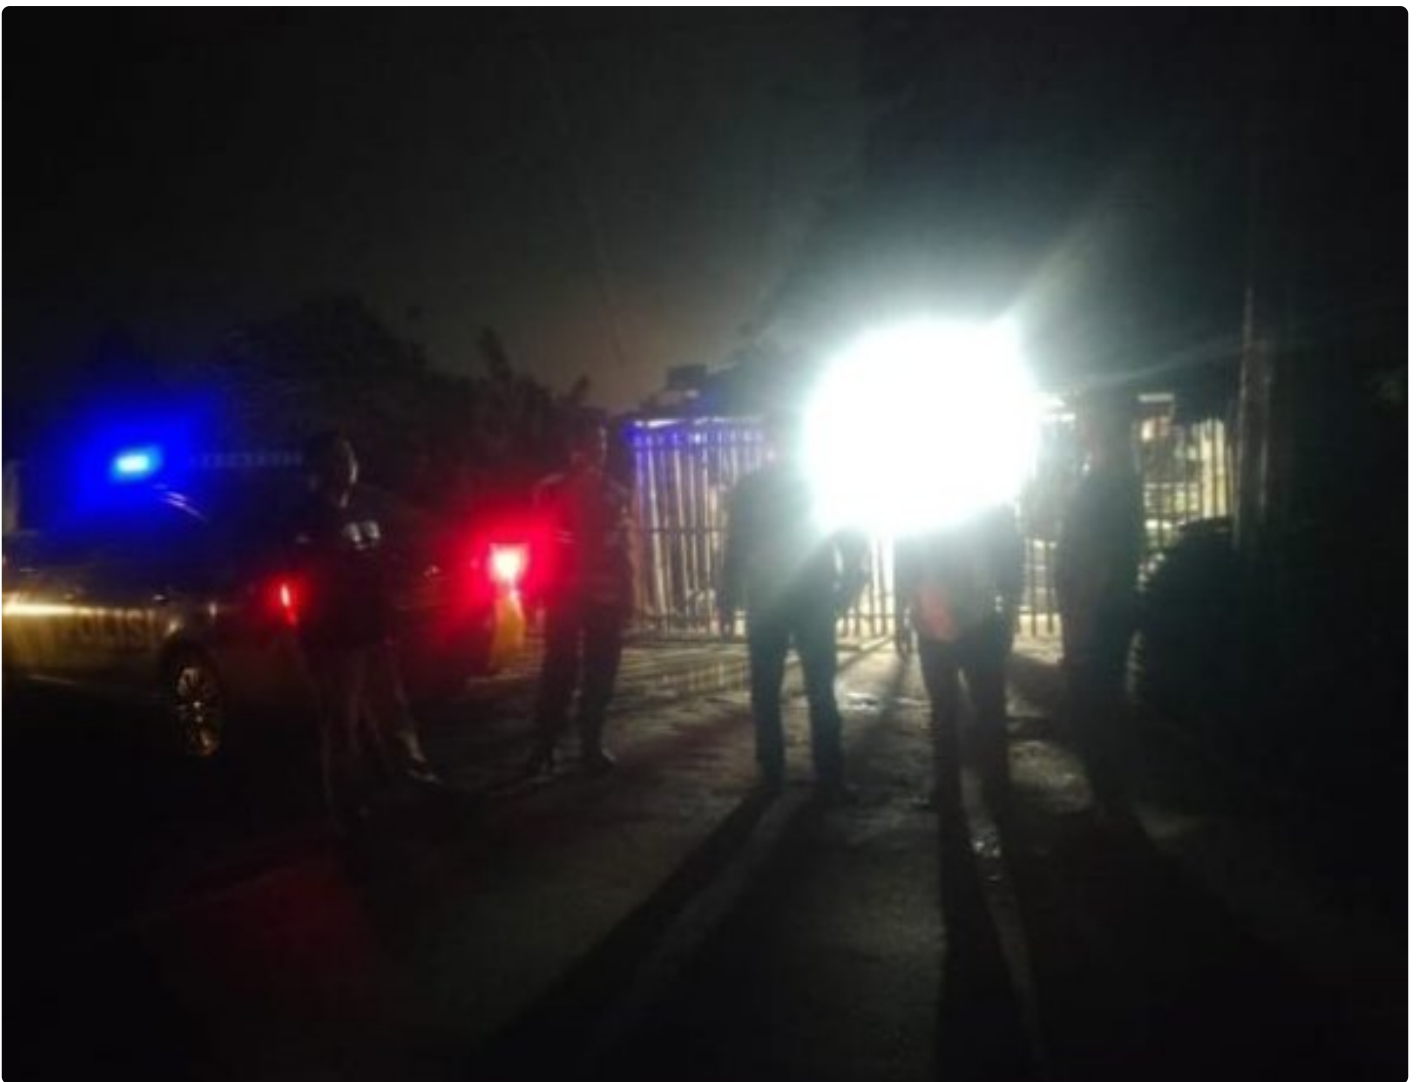

KIM

Personil Gabungan Polsek Klari Melaksanakan Patroli Antisipasi Tawuran

[KARAWANG - KARAWANG.KIM.WEB.ID](http://KARAWANG-KARAWANG.KIM.WEB.ID)

Dec 22, 2024 - 18:17

Polres Karawang - Personil gabungan Polsek Klari Polres Karawang melakukan

upaya preventif, yakni meningkatkan patroli pada jam dan lokasi yang rawan terjadi tawuran remaja khususnya para pelajar. Minggu (22/12/2024) jam 02.00 wib

Patroli yang sudah rutin dilaksanakan merupakan antisipasi dan pencegahan terjadinya tawuran sekelompok remaja atau pemuda, maupun para pelajar .

sebelumnya tawuran di wilayah ini kerap terjadi sehingga Kapolsek Klari dan jajaran melakukan patroli rutin baik siang maupun malam hingga larut pagi agar hal serupa tidak terjadi berulang ulang .

Kapolsek Klari Kompol H Andryan Nugraha.SH mewakili Kapolres Karawang AKBP Edwar Zulkarnain.SIK., SH., MH menjelaskan agar anggota melakukan Patroli secara rutin di wilayah atau lokasi rawan terjadinya tawuran .

“Untuk itu, saya menginstruksikan semua anggota agar waspada dan melakukan patroli di tempat yang memang sudah diindikasikan sebagai tempat kumpul remaja atau pelajar yang pernah terjadi tawuran ,” katanya.